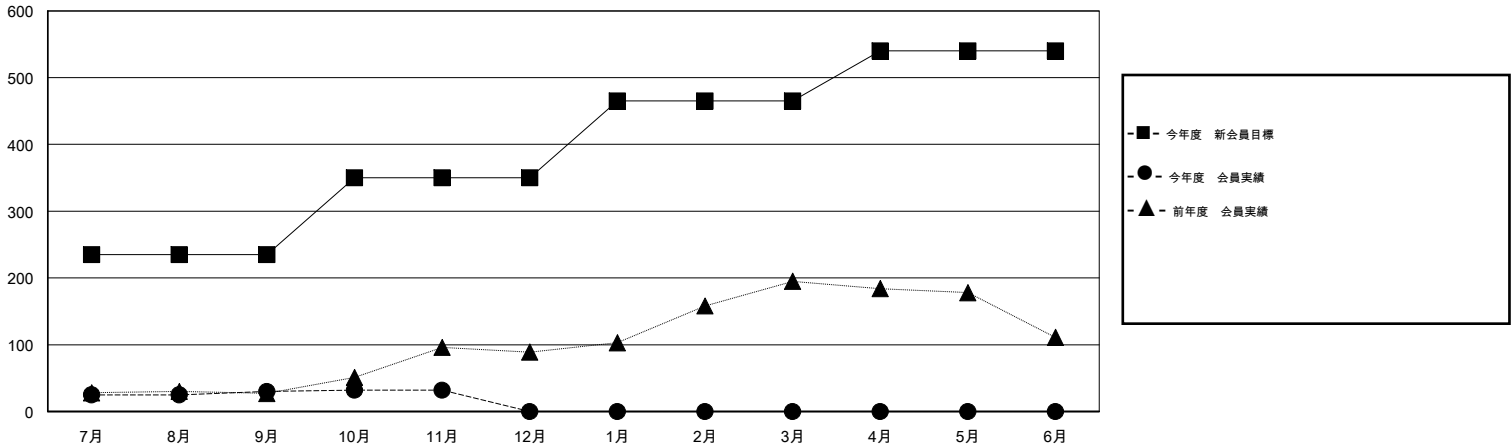

# MONTHLY MEMBERSHIP PROGRESS REPORT

District 334 E

Results as of: 11/30/2016

GMT: Masayoshi Maruyama

地域 JAPAN

GMT会則地域 5-Jap

クラブ				
結果 : 2016-2017				
四半期	新クラブ目標	新クラブ	解散クラブ	純増 / 減
7月/8月/9月	0	0	0	0
10月/11月/12月	0	0	0	0
1月/2月/3月	0	0	0	0
4月/5月/6月	1	0	0	0

名				
結果 : 2016-2017				
四半期	新会員目標	チャーターメン バー / 新会員	退会者	純増 / 減
7月/8月/9月	235	52	22	30
10月/11月/12月	115	10	8	2
1月/2月/3月	115	0	0	0
4月/5月/6月	75	0	0	0

新クラブ目標及び実績累計

会員目標及び実績累計

解散クラブ: 0	28 CLUBS OF 52 一名以上の新会員を登録	男女別
退会者		男性 1,911 (70.21%)
物故会員 8		女性 811 (29.79%)
クラブ解散 0	<a href="#">健康診断データはこちら</a>	家族会員 1,431
その他 22		世帯主 599
合計 30		世帯主以外 832